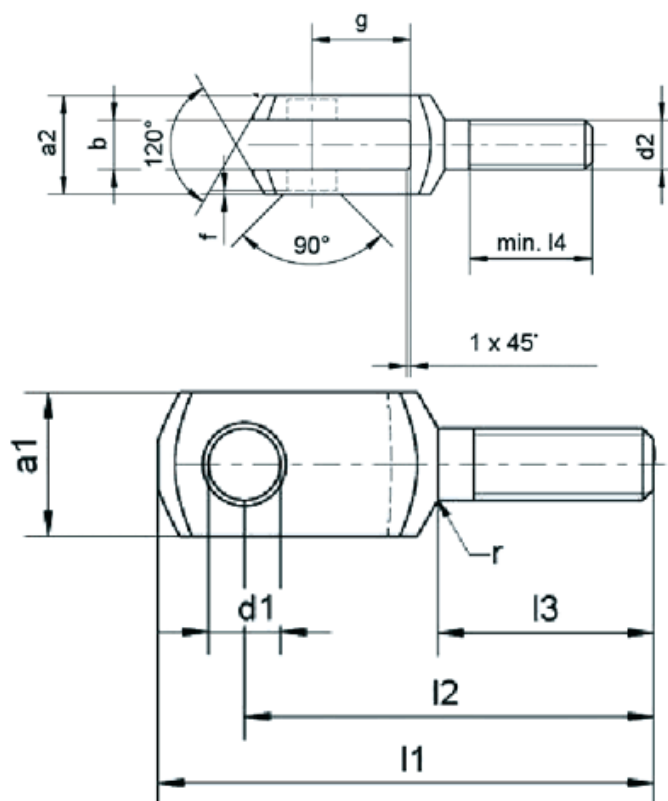

Varenummer: 1405010201

Beskrivelse: KLEE Gaffelstykke med udv. Gevind  
G 10x20 med 10x1,5 mm gevind

## Mål

a1 = 20

a2 = 20

b = 10

d1 = 10

d2 = M 10x1,5

f = 0,5

g = 20

l1 = 69

l2 = 57

l3 = 30

l4 = 25

r = 0,8